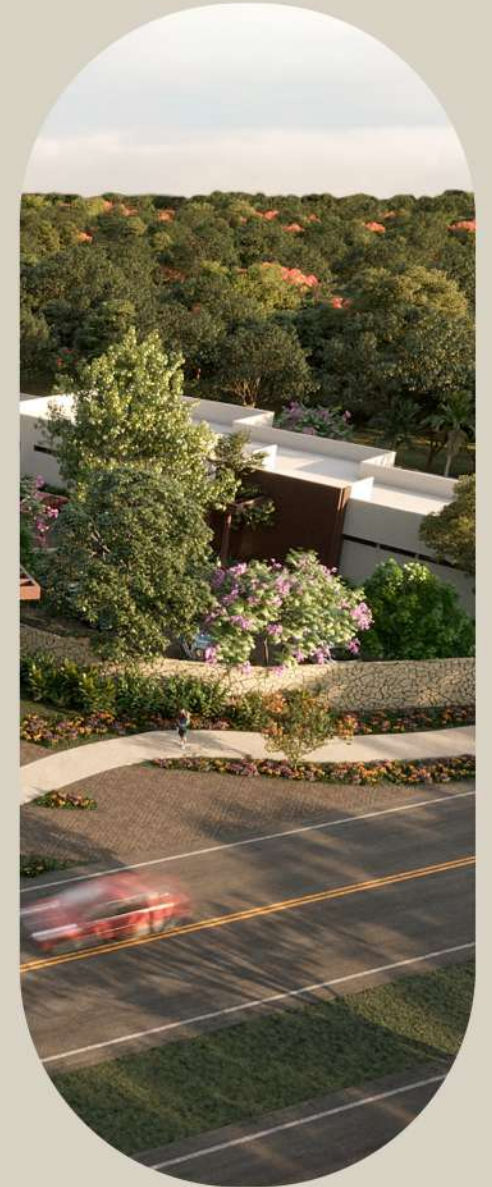

Éntretat, una experiencia exclusiva sin salir de casa

Tu vida al norte de Mérida te espera en Éntretat, un desarrollo de lotes residenciales de nivel premium con amenidades, diseñado especialmente para ti.

Disfruta de cada día como si estuvieras de vacaciones; pasea a tu mejor amigo en nuestro pet-park o una tarde en nuestra casa club.

¿Temporada de calor? No te apures, la alberca está siempre disponible para que disfrutes, y si lo que quieres es mantenerte en forma, entonces el gimnasio va a convertirse en tu lugar favorito.