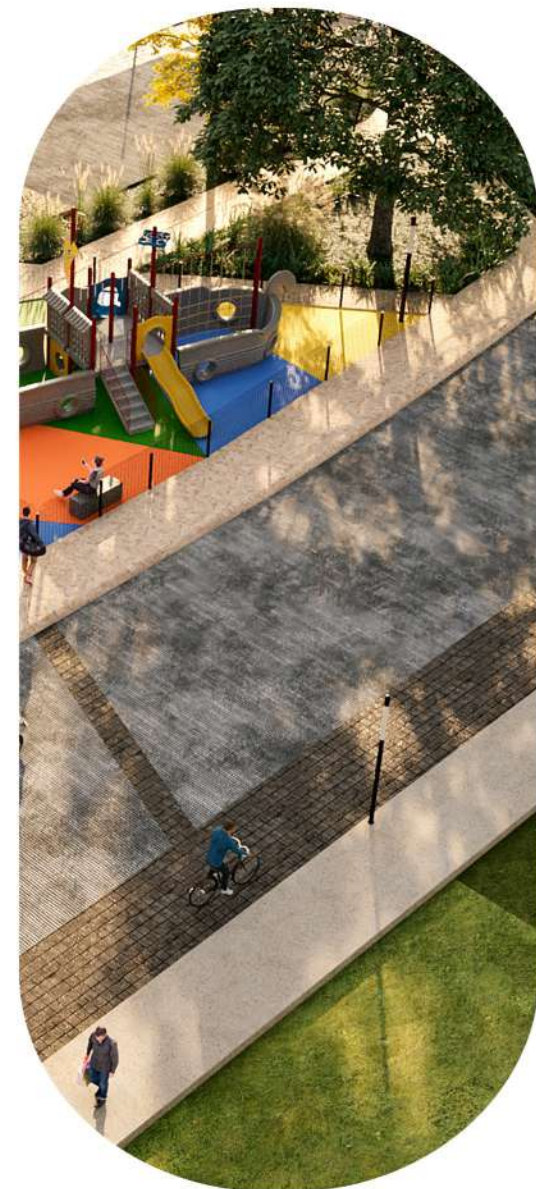

ÉNTRETAT

VIDA EXCLUSIVA

A large, ornate stone monument with a central figure and a flag on top, set against a dark background. The monument features intricate carvings and a prominent figure at the top. A flag is visible on a tall pole behind the monument. The overall scene is dimly lit, with the monument's details highlighted by a soft light.

WWW.ENTRETAT.COM

CANCHA DE PADEL

CANCHA DE USOS MIXTOS

Las imágenes son ilustrativas y están sujetas a modificaciones por parte del desarrollador

ÁREA INFANTIL

DIVERSIÓN Y SEGURIDAD PARA TUS HIJOS

Las imágenes son ilustrativas y están sujetas a modificaciones por parte del desarrollador

ÁREAS DE ASADORES

El momento perfecto para celebrar los logros de tu familia y los tuyos.

PET PARK

Diversión para tus mascotas
y tranquilidad para ti

MASTER PLAN

-  Casa club.
-  Pet park.
-  Área infantil.
-  Área de asadores.
-  Cancha de usos mixtos.
-  Cancha padel.
-  Alberca con nado.