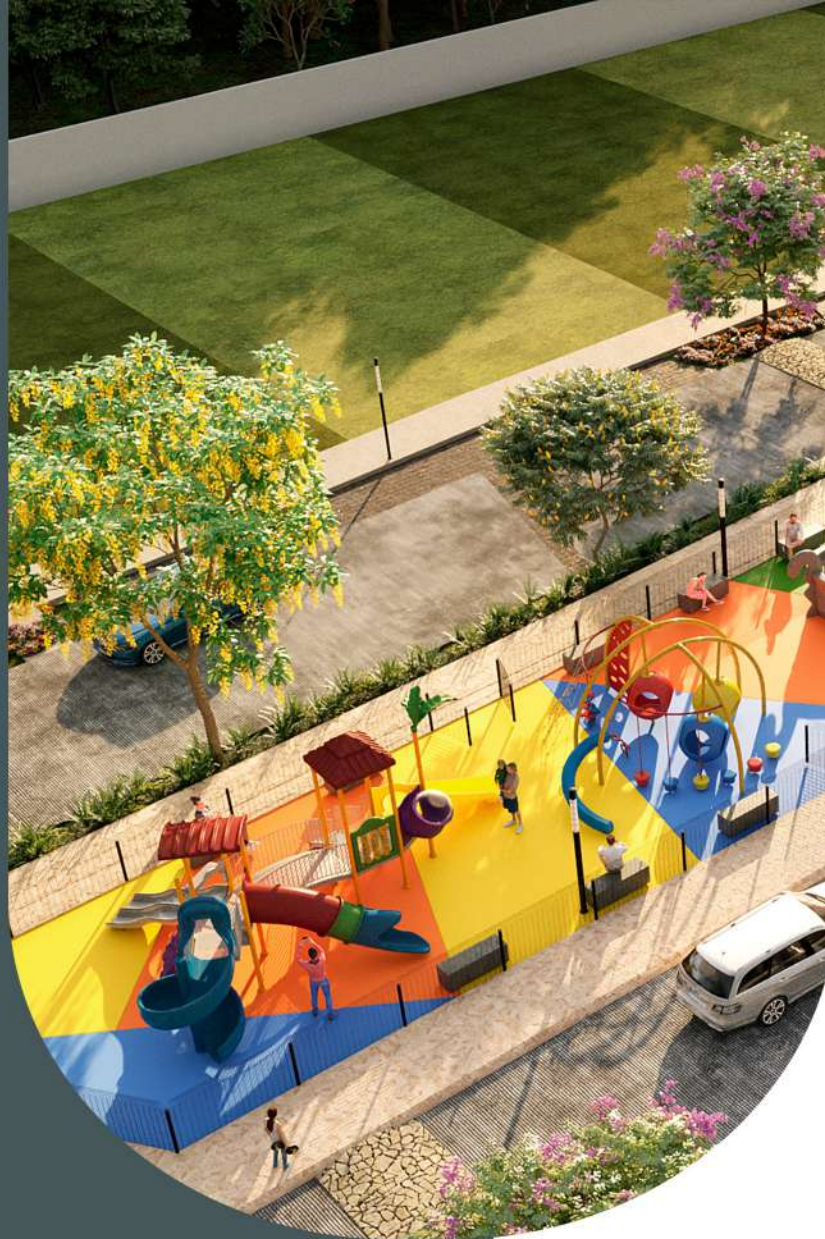

WWW.ENTRETAT.COM

CANCHA DE PADEL

CANCHA DE USOS MIXTOS

Las imágenes son ilustrativas y están sujetas a modificaciones por parte del desarrollador

ÁREA INFANTIL

DIVERSIÓN Y SEGURIDAD PARA TUS HIJOS

Las imágenes son ilustrativas y están sujetas a modificaciones por parte del desarrollador

ÁREAS DE ASADORES

El momento perfecto para celebrar los logros de tu familia y los tuyos.

PET PARK

Diversión para tus mascotas
y tranquilidad para ti

MASTER PLAN

-  Casa club.
-  Pet park.
-  Área infantil.
-  Área de asadores.
-  Cancha de usos mixtos.
-  Cancha padel.
-  Alberca con nado.

El diseño de Éntretat está compuesto por 94 lotes residenciales que van desde los 325 m², y que pondrán a tu alcance un estilo de vida lujoso, privado y lleno de oportunidades.

Precios desde \$1.4MDP

ESTAMOS A UNA
LLAMADA DE TU
NUEVA VIDA